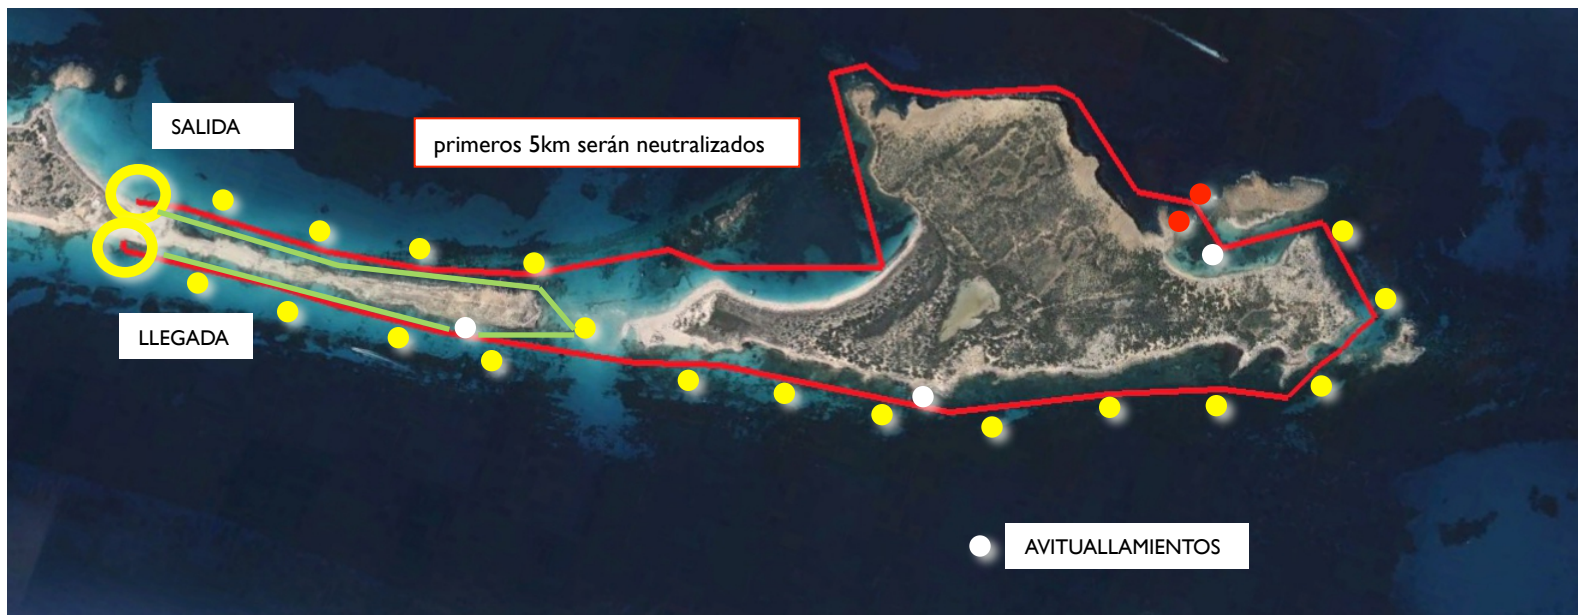

ILLETES (PONENT) — ILLETES (LLEVANT): 11.000m (rojo) / 4.000m (verde)

PATROCINADORES PRINCIPALES MEDIO OFICIAL PATROCINADORES